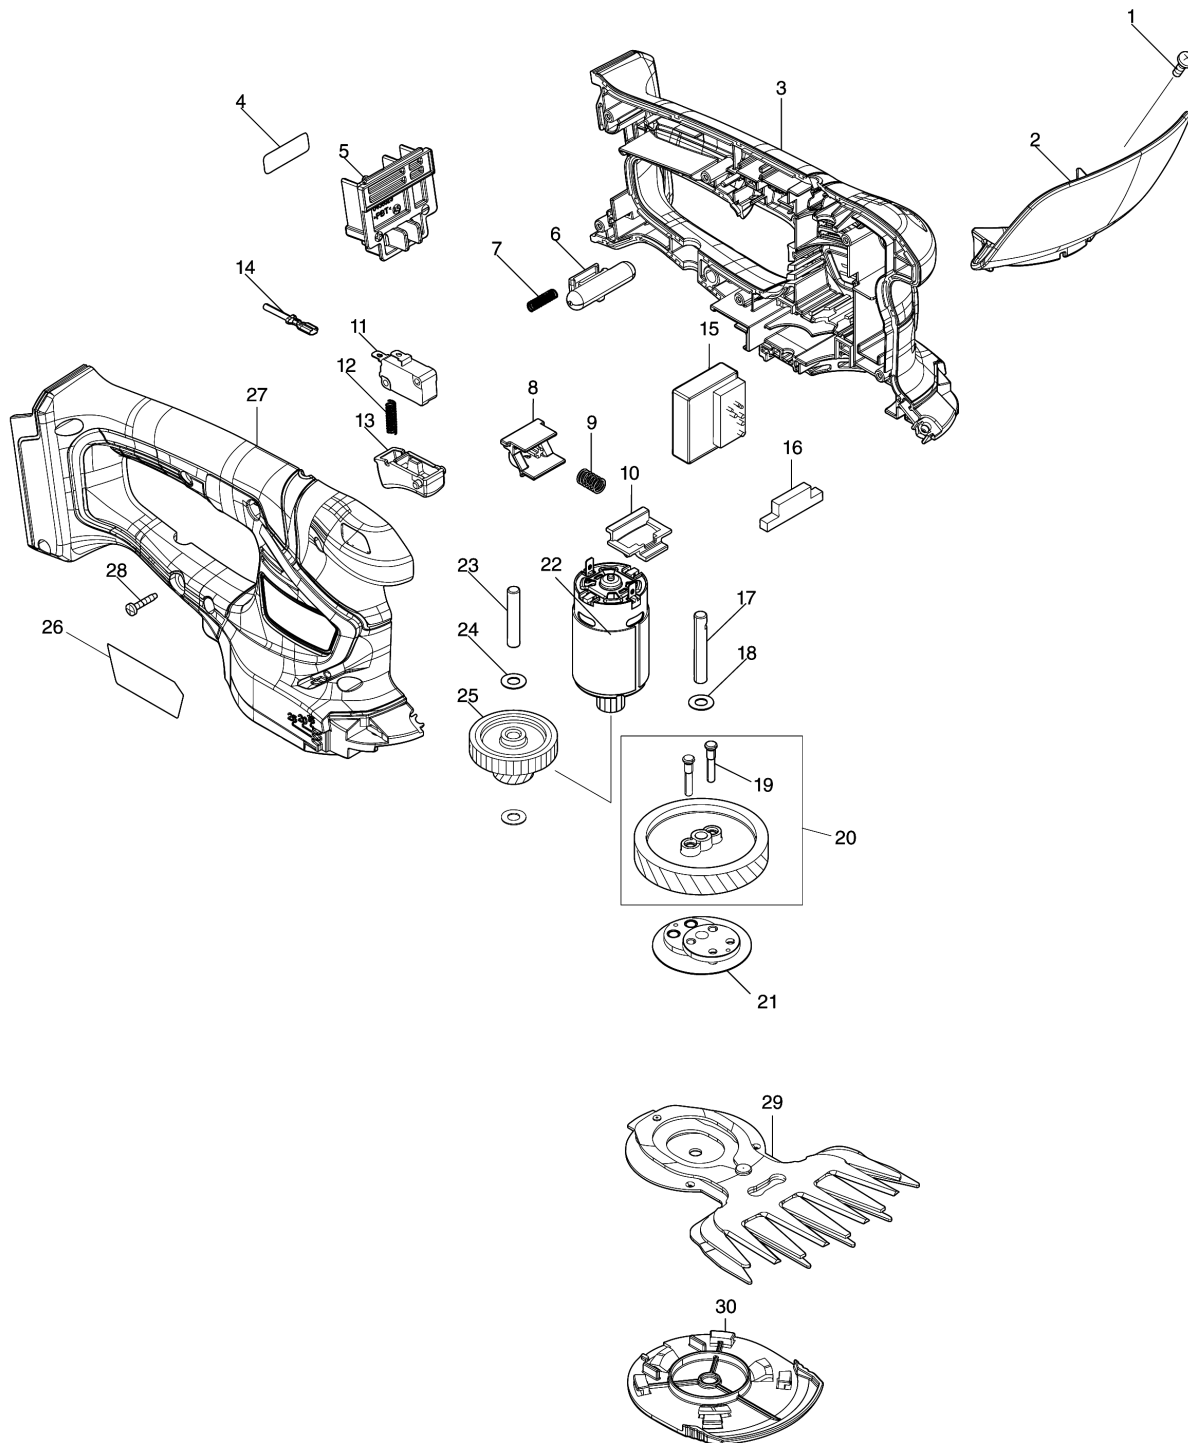

Model No.UM110D 110MM CORDLESS GRASS SHEAR

## Model No.UM110D 110MM CORDLESS GRASS SHEAR

Položka	Objednávacie číslo	Popis	Zmena	ks	New/Old	Možnosť 1	Možnosť 2	Poznámka
001	915116-7	BINDING HEAD SCREW M4X12		1				
002	141C31-9	PROTECTOR COMPLETE		1	*			
C10	8030K3-8	CAUTION LABEL		1	*			
002-1	140V97-0	PROTECTOR COMPLETE	<	1				
C10	819948-3	CAUTION LABEL		1				
003	183G07-4	HOUSING SET		1				
C10	931102-0	MATICA M4		1				
C20	346275-0	PLATE		2				
D10		INC. 27						
004	811935-8	UM110D SERIAL NO. LABEL		1				
005	643862-9	TERMINAL		1				
006	452438-9	LOCK OFF BUTTON		1				
007	231473-8	COMPRESSION SPRING 4		1				
008	454878-7	SLIDE PLATE		1				
009	234339-1	COMPRESSION SPRING 6		1				
010	454879-5	LOCK LEVER		1				
011	650744-8	SWITCH D3V-16-3C26		1				
012	231473-8	COMPRESSION SPRING 4		1				
013	417564-1	SWITCH LEVER		1				
014	632S19-1	LEAD UNIT		1				
015	620E39-3	CONTROLLER		1				
016	451814-4	DUST GUARD		1				
017	268254-7	PIN 6		1				
018	253715-0	PODLOŽKA 6		1				
019	268256-3	PIN 4		2				
020	135883-0	HELICAL GEAR 47 ASS'Y		1				
D10		INC. 19						
021	161598-3	CRANK COMPLETE		1				
022	629945-9	DC MOTOR		1				
023	268076-5	PIN 6		1				
024	253715-0	PODLOŽKA 6		2				
025	226831-1	GEAR 12-31		1				
026	811932-4	UM110D NAME PLATE		1				
027	183G07-4	HOUSING SET		1				
C10	931102-0	MATICA M4		1				
C20	346275-0	PLATE		2				
D10		INC. 3						
028	266429-2	SKRUTKA 3X16MM		6				
029	191N23-4	SHEAR BLADE ASSEMBLY 110 SET		1				
C10	188369-3	OIL VESSEL SET		1				
030	140451-6	UNDER COVER COMPLETE		1				
A01	191N24-2	SHEAR BLADE ASSEMBLY 200S SET		1				
C10	188369-3	OIL VESSEL SET		1				
A02	413885-9	BLADE COVER 110		1				

Please order the parts with part number.

Print Date 9/3/2021