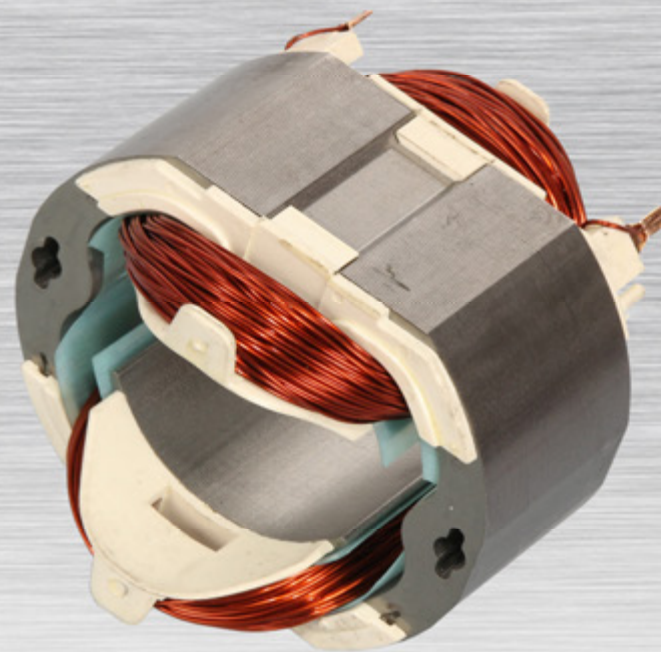

СК-1238Е

СК-1438Е