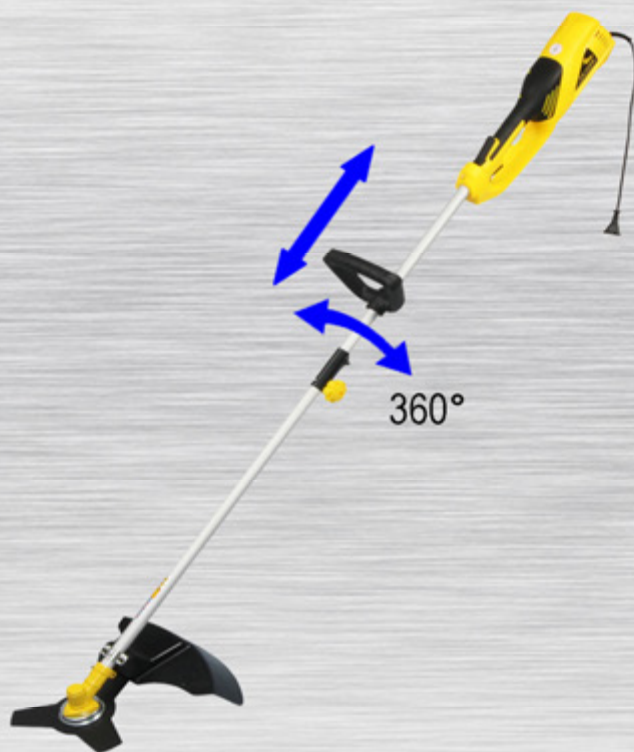

СК-1238Е

СК-1438Е

Цільна штанга для
додаткового посилення
конструкції електрокоси

СК-1238Е

СК-1438Е

ЕЛЕКТРОКОСИ КЕНТАВР

моделі нової генерації

НАДІЙНА
ТЕХНІКА

Для забезпечення найкращого положення електрокоси, виходячи з переваг та фізичних даних користувача, можна регулювати D-подібну допоміжну рукоятку по висоті та окружності штанги

СК-1238Е

•

СК-1438Е

ЕЛЕКТРОКОСИ КЕНТАВР