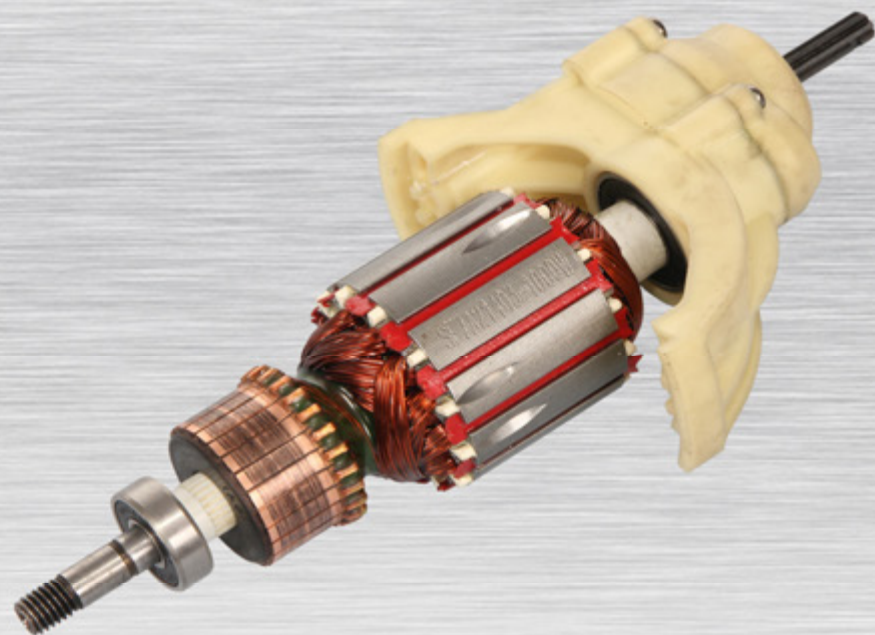

СК-1238Е

СК-1438Е