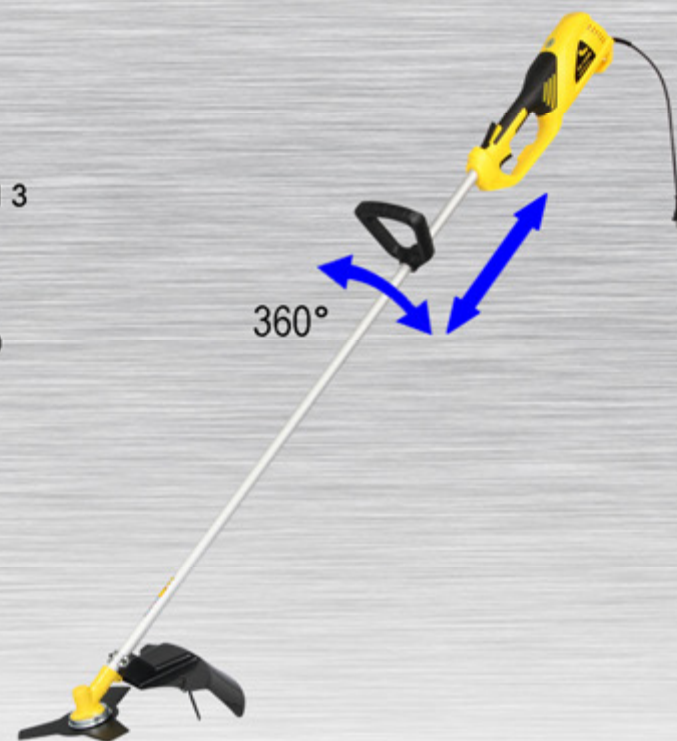

СК-1238Е

СК-1438Е

Цільна штанга для
додаткового посилення
конструкції електрокоси

СК-1238Е

СК-1438Е

ЕЛЕКТРОКОСИ КЕНТАВР

моделі нової генерації

НАДІЙНА
ТЕХНІКА

Для забезпечення найкращого положення електрокоси, виходячи з переваг та фізичних даних користувача, можна регулювати D-подібну допоміжну рукоятку по висоті та окружності штанги

СК-1238Е

•

СК-1438Е

ЕЛЕКТРОКОСИ КЕНТАВР