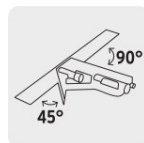

TRUPER

CÓDIGO: 14380 CLAVE: ECT-12

Escuadra 12" de combinación con punzón para marcar, Truper

- Cabezal más robusto y punzón para marcar la superficie
- Regla de acero inoxidable con graduación (sistema métrico y standard) estampada en bajo relieve con tinta negra para mejor visibilidad
- Nivel de gota en manija para mayor precisión
- Perno de ajuste rápido

Caras
rectificadas

Certificaciones y garantías

- Excede la norma Especific. Federal: GGG-S-656c

Especificaciones

Largo	12" (30 cm)
Ancho	4.5" (11.5 cm)
Empaque individual	Tarjeta
Inner	6
Master	36
Pallet	1728