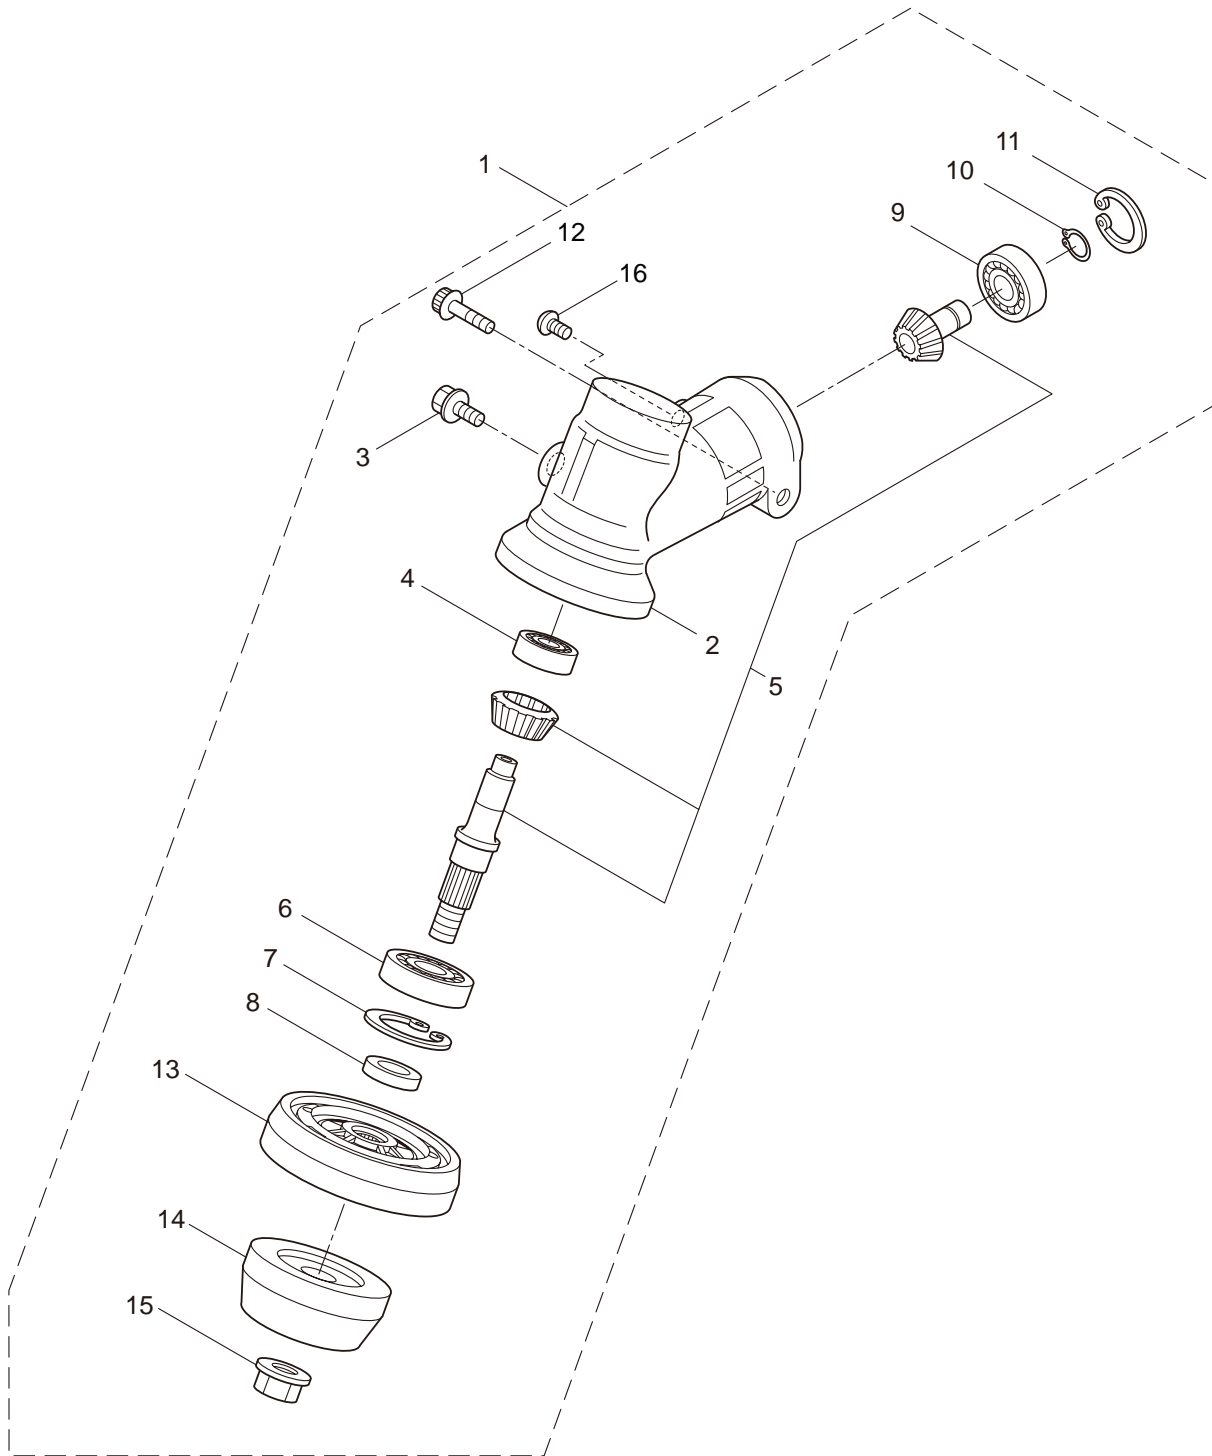

2. MX21H GEARCASE

Ref.No.	Part No.
2-1	232070
2-2	226284
2-3	225897
2-4	226285
2-5	227108
2-6	112184
2-7	054676
2-8	225898
2-9	226286
2-10	228477
2-11	140270
2-12	261246
2-13	225891
2-14	225892
2-15	225893
2-16	219087