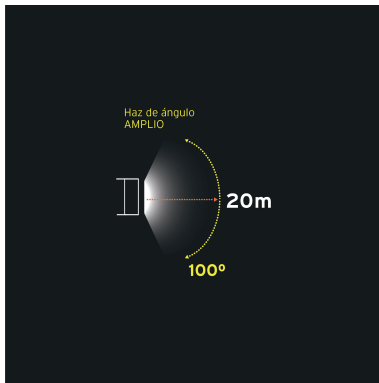

Luminosidad	150 lm (alto), 40 lm (bajo)
Número de LEDs	1 LED Alta intensidad
Duración de carga	4.5 horas (alto), 11 horas (bajo)
Haz de ángulo amplio	100°
Modos de iluminación	Alto, bajo e intermitente
Tipo de pilas	3 AAA (no incluidas)
Grado IP	IP44 (Contra objetos mayores a 1 mm "4" y Protección contra salpicaduras de agua "4")
Material del cuerpo	ABS
Empaque individual	Blíster
Inner	6
Master	30
Pallet	900

Imágenes complementarias

Modos de iluminación

Alto

Bajo

Intermitente